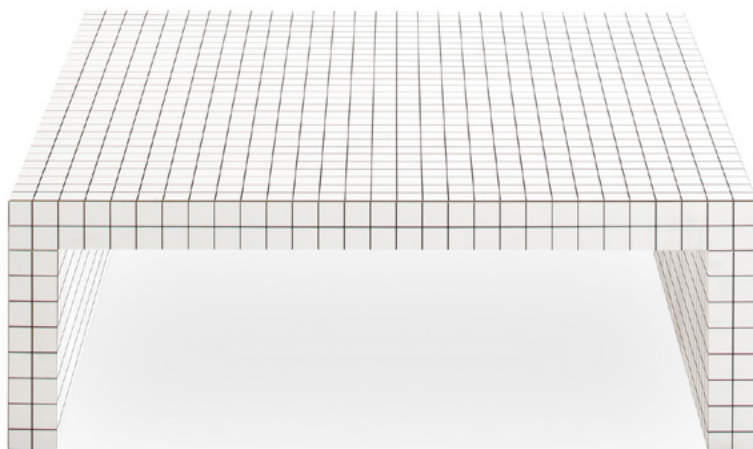

Quaderna Coffee Table ⁶⁵⁶

Design

Superstudio

1969-1972

Tavolino

Struttura in legno tamburato placcato laminato Print, colore bianco, a stampa digitale a quadretti con interasse di 3 cm.

Coffee table

Honeycomb core structure coated with white Print laminate, digitally printed with black squares at 3 cm spacing.

Petite table

Structure en panneau alvéolaire plaqué en laminé Print, couleur blanche, imprimé en digital à carrés noirs avec entraxe de 3 cm.

Beistelltisch

Gestell aus Sperrholz mit weißem Print Laminat belegt. Digitaldruck mit kariertem Muster, Linienabstand 3 cm.

Mesita

Estructura de madera aplacada con laminado Print, color blanco, a impresión digital en cuadrillos negros de 3 cm.